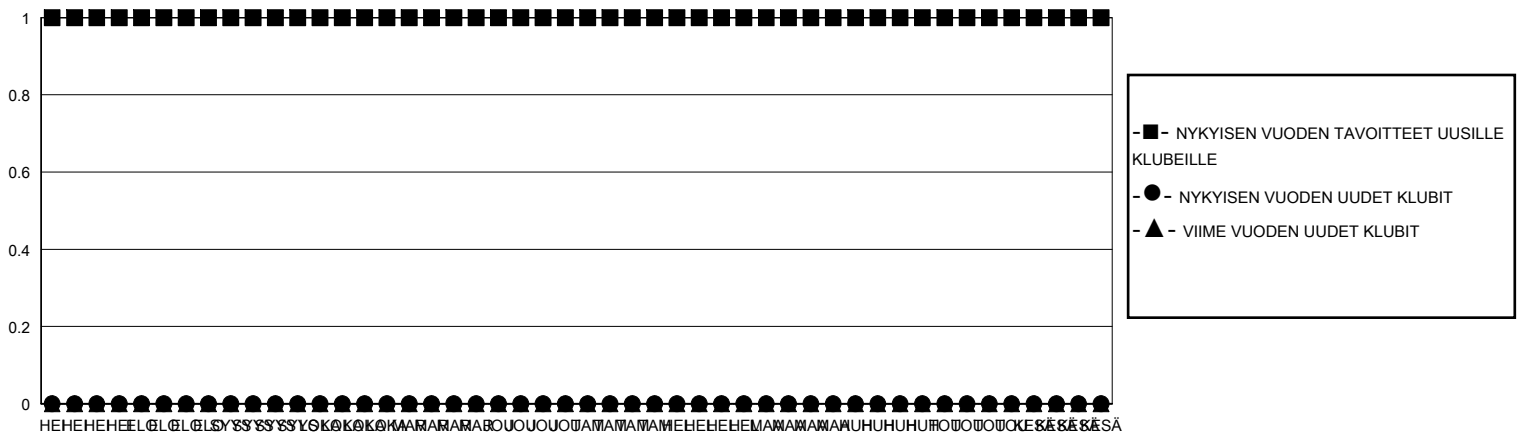

MONTHLY MEMBERSHIP PROGRESS REPORT

District 107 D

Results as of: 5/31/2020

GMT:

SIJAINTI FINLAND

GMT VAALIPIIRI

Klubit				jäsentä			
TULOKSET 2019-2020				TULOKSET 2019-2020			
NELJÄNNES	UUDEN KLUBIN TAVOITE	UUDET KLUBIT	LOPETETUT KLUBIT	NELJÄNNES	JÄSENKASVUN NETTOTAVOITE	TOTEUTUNUT JÄSENKASVU	POISTETUT JÄSENET (mukaan lukien siirrot)
HEI/ELO/SYYS	1	0	12	HEI/ELO/SYYS	11	52	160
LOKA/MAR/JOU	0	0	4	LOKA/MAR/JOU	23	72	184
TAM/HEL/MAA	0	0	4	TAM/HEL/MAA	14	108	84
HUH/TOU/KESÄ	0	0	4	HUH/TOU/KESÄ	6	12	116

TAVOITTEET JA UUDET KLUBIT, KUMULATIIVINEN