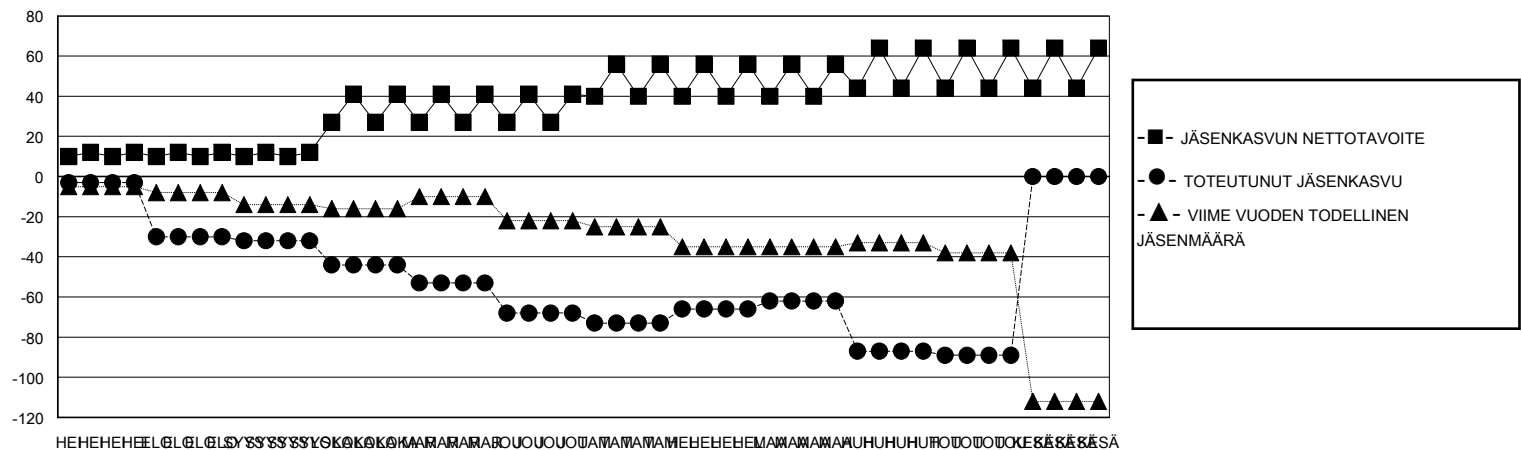

TAVOITTEET JA JÄSENET, KUMULATIIVINEN

LAKKAUTETUT KLUBIT: 6	31 CLUBS OF 67 LISÄNNY YHDEN TAI USEAMMAN UUTTA JÄSENTÄ	SUKUPUOLIJAKAUMA MIES 1,341 (85.58%) NAINEN 226 (14.42%)
ERONNEET JÄSENET KUOLLUT 10 KLUBI LAKKAUTETTU 0 MUU 126 YHTEENSÄ 136	KLIKKA TÄSTÄ NÄHDÄKSESI KUMULATIIVISET JÄSENTIEDOT	PERHEJÄSENIÄ YHTEENSÄ 2 PERHEJÄSENET, JOTKA MAKSAVAT PUOLET JÄSENMAKSUSTA 1